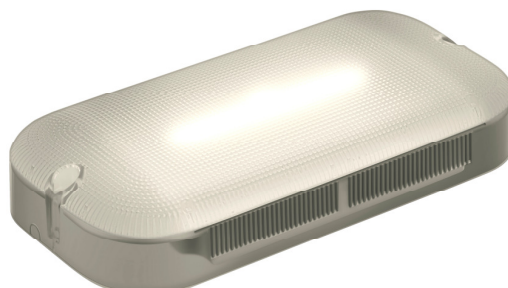

FOCUS JKX **Eigenschappen van industriële LED verlichting:**
Caractéristiques d'éclairage industriel à LED :

**Toepassingen**

JKX is een krachtige en zuinige verlichting voor gangen, inkom van gebouwen en andere droge en stofarme ruimtes. Muurbevestiging

Applications

JKX est un éclairage puissant et économique pour les corridors, des entrées des bâtiments et autres endroits secs et peu de poussière. Montage sur mur

Product Specificaties
Spécifications de produit

<u>product code</u>			<u>JKX-8</u>	<u>JKX-12</u>
artikel nummer				
levensduur	life	hr	50.000 - 100.000	
lichtbron	source		Nichia LED	
lichtstroom	flux lumineux	lm	550- 800	1000 - 1200
vermogen	puissance	W	8	12
spanning	tension	V	160 - 264	160 - 264
lichtkleur	couleur		neutral white	
stralingshoek	angle de rayon.		180°	180°
temperatuur	Température		-20° to +40°	-20° to +40°
IP bescherming	protection IP		40	40
behuizing	Logement		opticalgrade polycarbonate	
IK	IK			
option	option		eco	eco